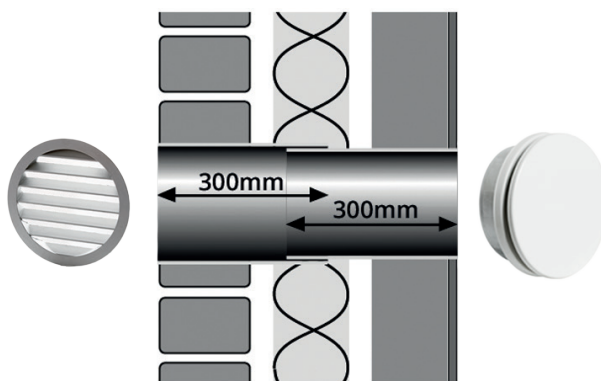

## T125-B muurdoorvoerset

Kleine muurdoorvoerset voorzien van buitenrooster, telescopische muurdoorvoerbuis en afsluitbaar binnenrooster.

### Buitenrooster

Sterk rond gegoten aluminium buitenmuurrooster T170-125 dat in het geboorde gat past en aansluit tegen de muurbuis. Rooster is in blank aluminium uitvoering, met aan de achterzijde voorzien van insectengaas. Buitendiameter van het rooster is 15cm.

### Telescopische buis

Handige uitschuifbare buisdelen van PVC om spouwmuren mee te overbruggen. Eenvoudig op de juiste muurdikte ( 30 - 55cm ) in te stellen, dat maakt zagen overbodig.

### Binnenrooster

Mooi rond stalen afsluitbaar TKI binnenrooster, afgewerkt in RAL-9016. Het rooster is in de buis te plaatsen. Buitendiameter van het rooster is 16cm

Kenmerk	
Luchtdoorlaat	72 cm <sup>2</sup>
Capaciteit	5,3 dm <sup>3</sup> /s 1Pa
Diameter	125 mm
Gatdiameter	130 mm